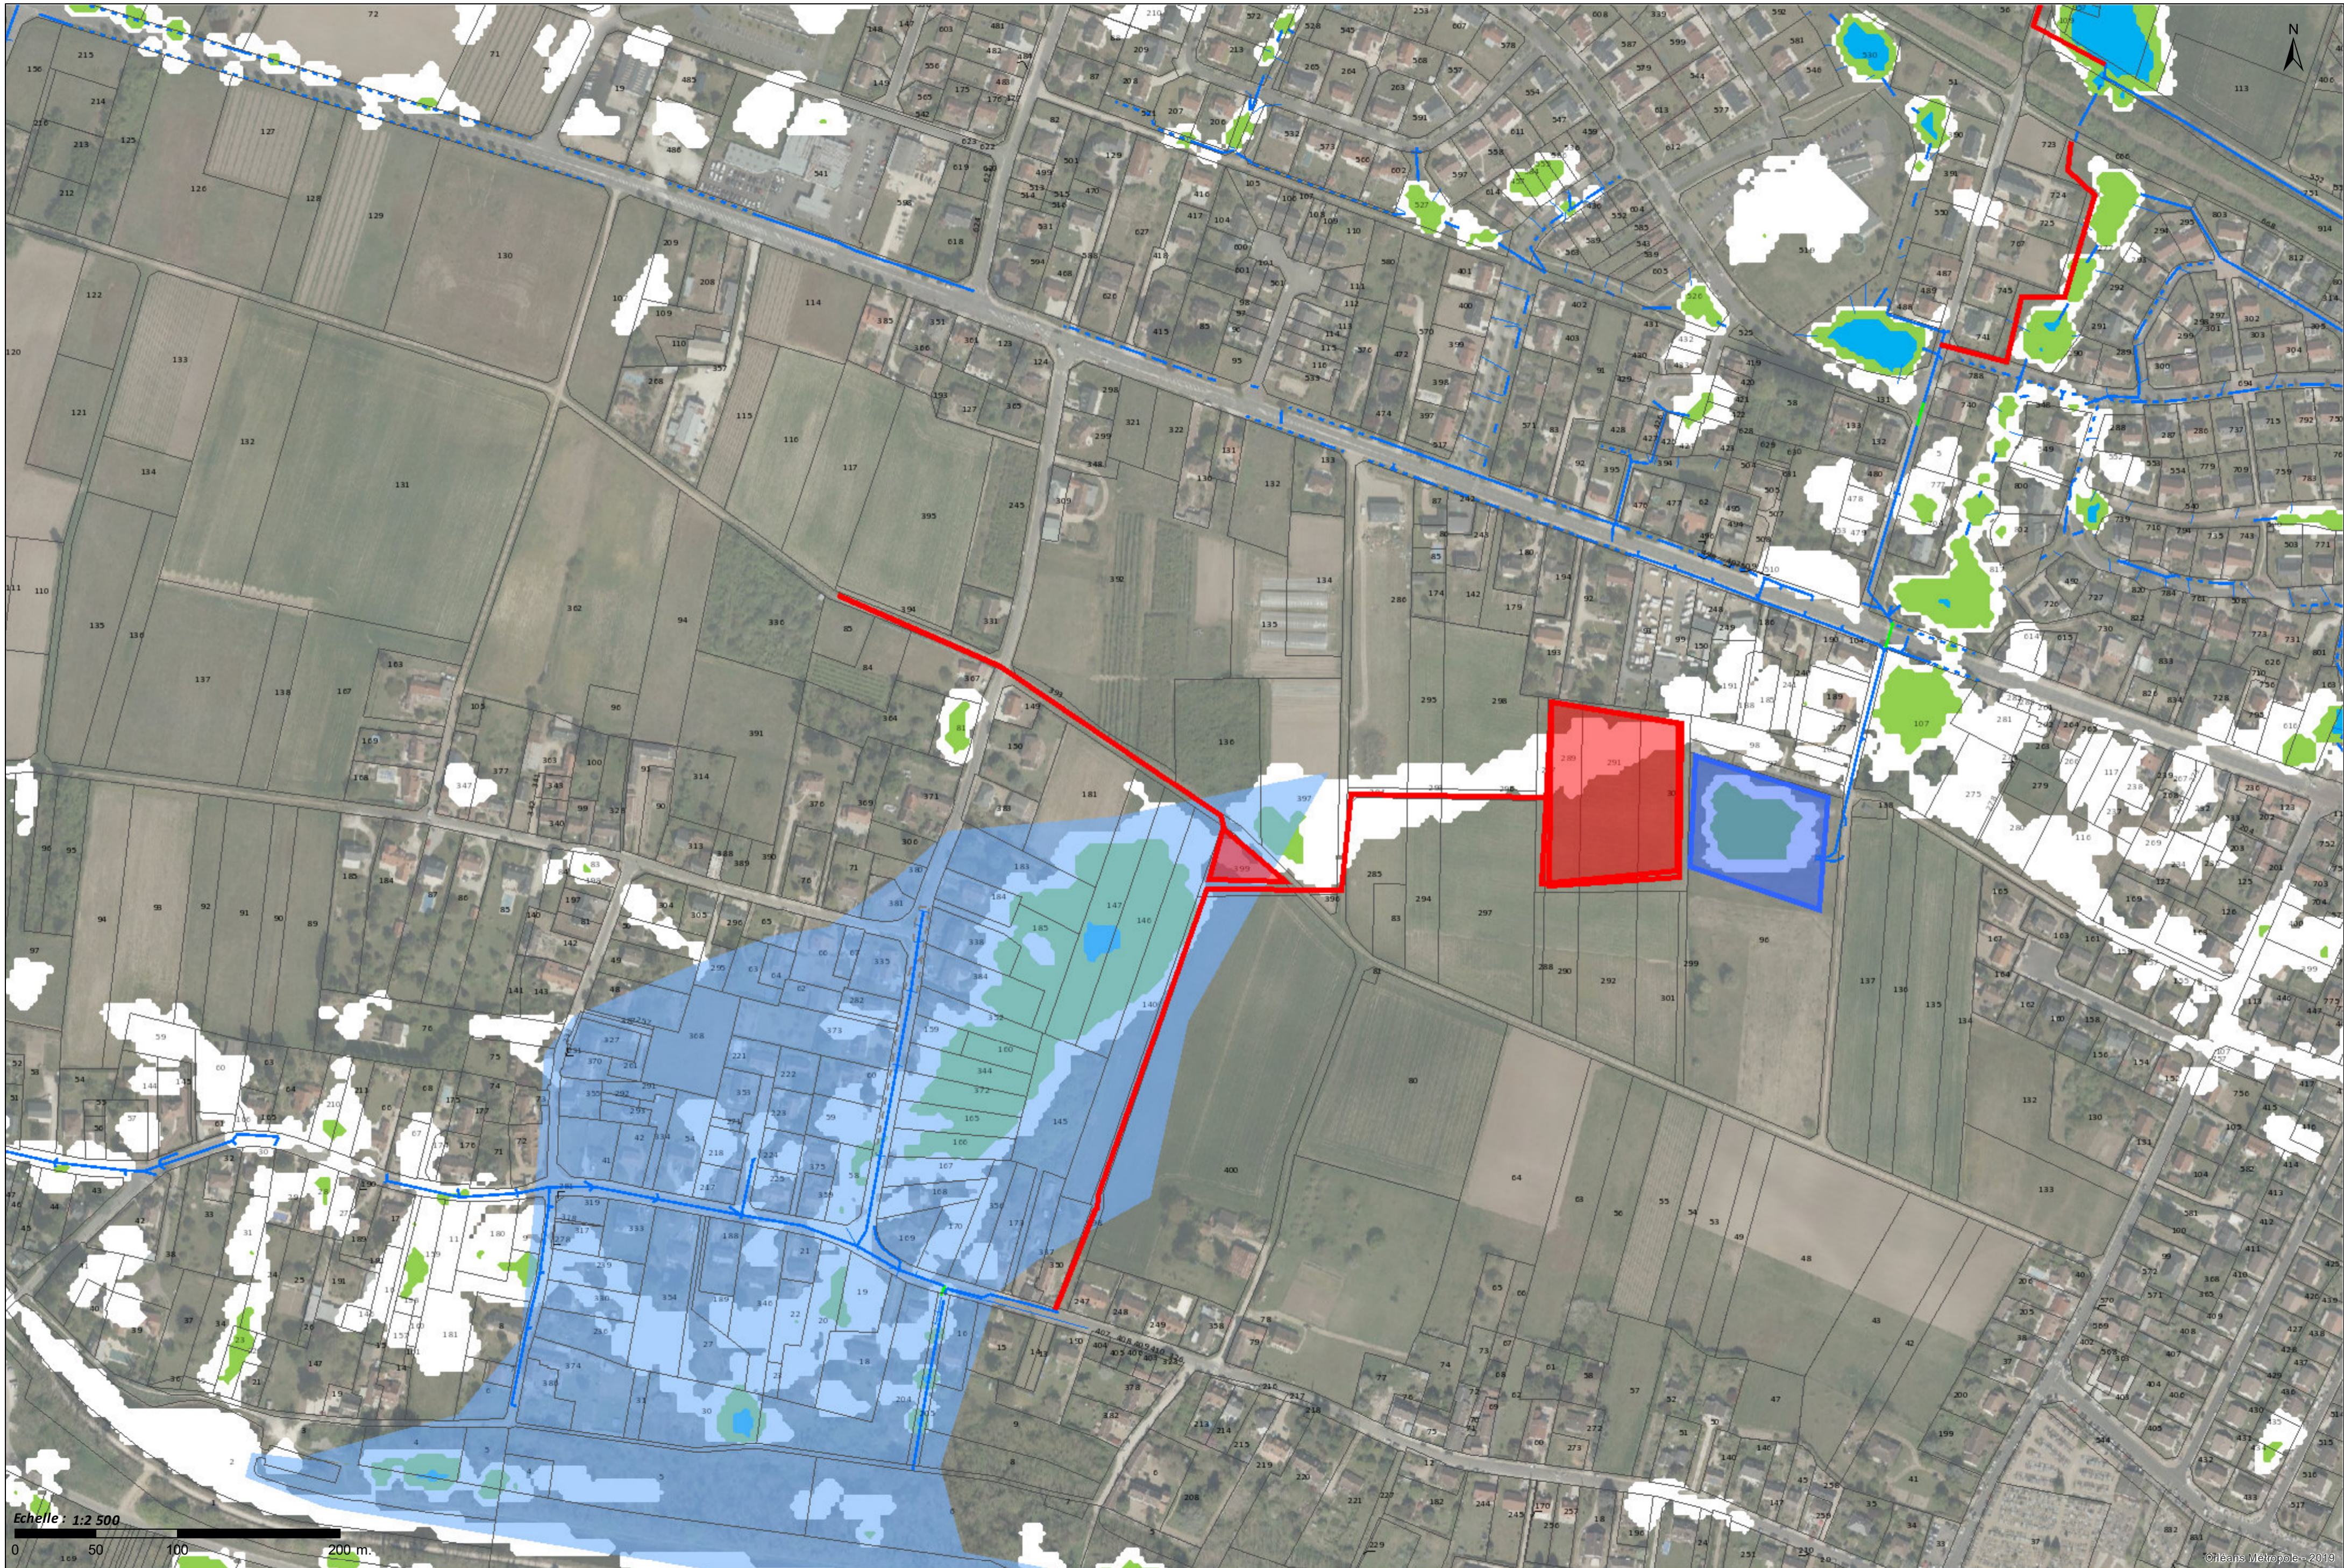

CHECY RUISSEAU DES BOIS

PHEC - VUE 3

Echelle : 1:2 500

0 50 100 200 m.